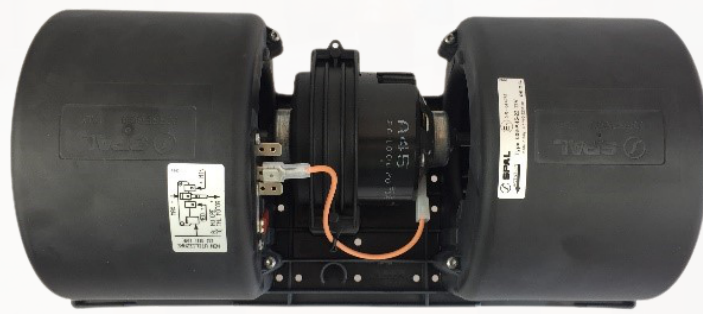

Conjunto Motor de Ventilação
TM/TS/TL/MXM 180 12v
Cód. 125000100

Motor Ventilador Spal
006-B45-22 24v
Cód. 12500011

Motor Ventilador Spal
006-A45-22 12v
Cód. 12500012

Motor Ventilador Spal
006-B45-22 B 24v
Cód. 12500010