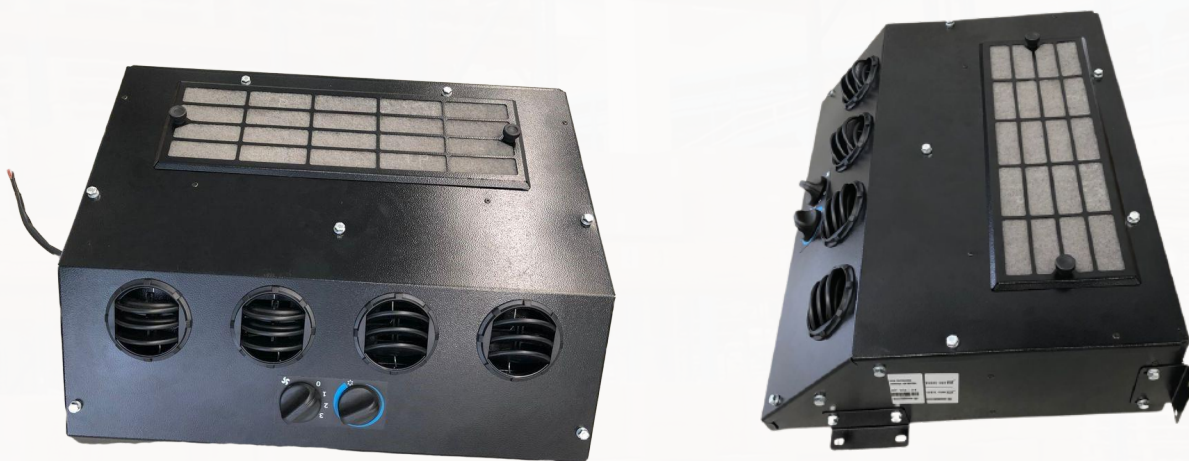

A photograph of a warehouse interior. In the foreground on the right, there is a large orange and black forklift. The background is filled with tall industrial shelving units (pallet racks) made of blue metal and orange beams, stacked with numerous cardboard boxes and pallets. The floor is a light-colored concrete.

Condensador W20/Patrol RG140
632x330x64mm
Cód. 60000017

Condensador John Deere 3510, 3520, 3522
Colhedora de Cana
Cód. 60000023

Caixa Evaporadora Jacto Uniport - Delphi
Cód. 20000120

Caixa Evaporadora Universal Teto 12v
Cód. 20000015

Caixa Evaporadora Universal Teto 24v
Cód. 20000016

Caixa Refrigeração Baú 12v
Cód. 200000007

Caixa Evaporadora 4 Difusores Vertical (COMPACTA) 12v
Cód. 20000017

Caixa Evaporadora 4 Difusores Vertical (COMPACTA) 24v
Cód. 20000018

Caixa Evaporadora 7 Difusores Teto em Aço 12v
Cód. 20000028

Caixa Evaporadora 7 Difusores Teto em Alumínio 12v
Cód. 20000029

Evaporador Completo Universal Vertical 12v
Cód. 20000031

Evaporador Completo Universal Vertical 24v
Cód. 20000035