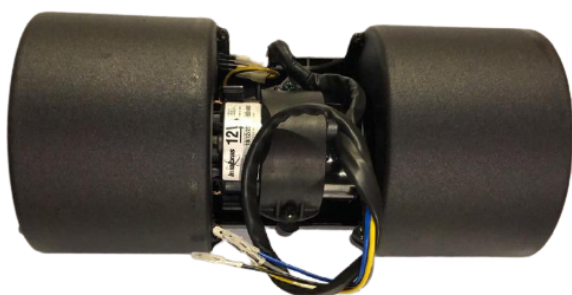

Motor Ventilador Spal
008-A45/B-02 12v
Cód. 12500008