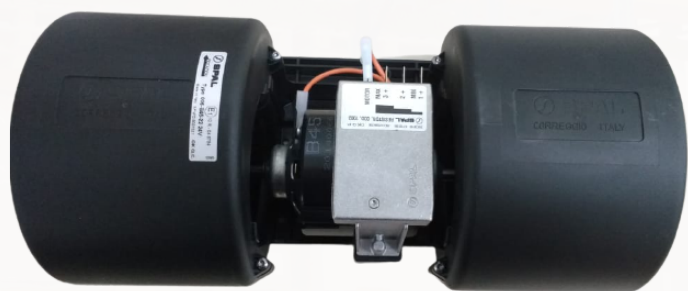

Condensador W20/Patrol RG140
632x330x64mm
Cód. 60000017

Condensador John Deere 3510, 3520, 3522
Colhedora de Cana
Cód. 60000023

Caixa Evaporadora Jacto Uniport - Delphi
Cód. 20000120

Caixa Evaporadora Universal Teto 12v
Cód. 20000015

Evaporador 4 Difusores Teto 12v
Cód. 20000030

Evaporador 4 Difusores Teto 24v
Cód. 20000034

Evaporador Completo Teto Hyster 24v
Cód. 20000036

Evaporador Universal 3/4 x 7/8
Cód. 50000000

Evaporador Universal 6B
Cód. 50000019

Conjunto Motor de Ventilação
TM/TS/TL/MXM 180 12v
Cód. 125000100

Motor Ventilador Spal
006-B45-22 24v
Cód. 12500011

Motor Ventilador Spal
006-A45-22 12v
Cód. 12500012

Motor Ventilador Spal
006-B45-22 B 24v
Cód. 12500010