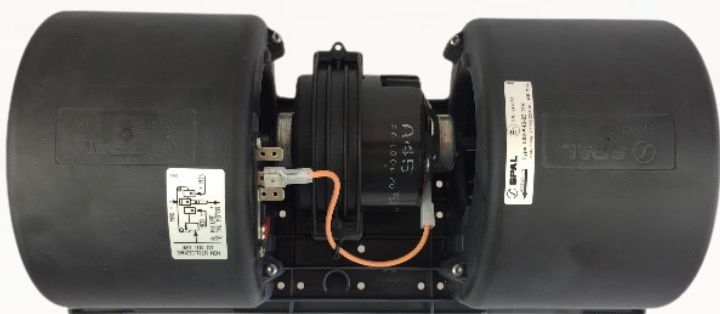

Motor Ventilador Spal
006-B45-22 24v
Cód. 12500011

Motor Ventilador Spal
006-A45-22 12v
Cód. 12500012